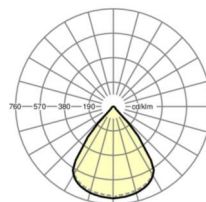

параметры

номер заказа	60622034160
код EAN	4020863469123
номер таможенного тарифа	94051190
Знак прохождения контроля	IP 20, класс защиты I, для рабочих мест за дисплеем 65°<3000, F, Кровля класса F, Indoor, CE
Степень ударопрочности IK	IK02
Температура окружающей среды	ta 25°C
Гарантийный срок	5 лет
Государственные программы поддержки	BEG - государственные субсидии для энергосберегающих зданий (действительна только для Германии)

электротехника

Балласт	Электронный драйвер (1 штука)
Мощность системы	22W
сетевое напряжение	230V/50Hz
автоматический предохранитель (пусковой ток)	21 штук/B10, 34 штук/B16, 35 штук/C10, 57 штук/C16
класс энергосбережения/Источник света	C

Оптика

Оснастка	LED, цветопередача/оттенок света CRI ≥ 80 / 3000K
Допуск для координаты цветности (MacAdam)	3SDCM
Фотобиологическая безопасность (светильник)	RG1
Номинальный световой поток	3228lm
Срок службы LED	50000h L80/B10 (Tq 25°C)
светоотдача светильников	147lm/W
UGR поп./вдоль	18.7 / 18.6

DEEP-LINK

<https://www.regiolum.de/ru/article/60622034160>