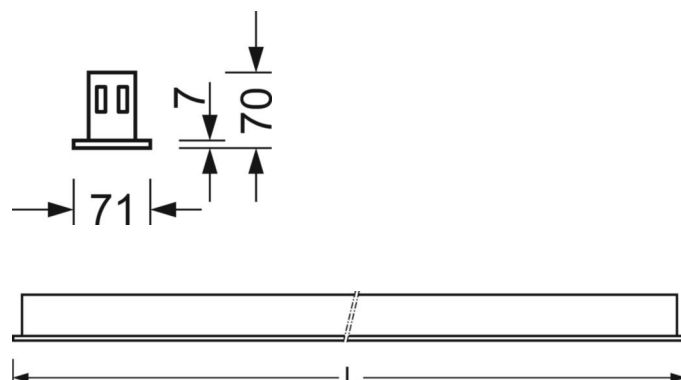

DEEP-LINK

<https://www.regiolum.de/ru/article/60622034160>

Ссылка	LED 3200lm 830
ηLB	100 %
Φ ↓/↑	100 % / 0 %
UGR поп./вдоль дисплей	18.7 / 18.6
	65° < 3000cd/m²

Механика

цвет корпуса	белый стандартный для электротехники RAL 9016
размеры (LxWxH/DxH)	1150mm x 71mm x 70mm
Глубина	63mm
Потолочная система	потолки с вырезами (AD)
вырез в потолке (ДхШ/диам.)	1130mm x 55mm
глубина встройки	100mm [AD]; 155mm [s-TS] min
вес (нетто)	2.5kg
Кабельный ввод KE (X/Y)	0mm/0mm
Вид монтажа	настенная установка отдельных светильников

размеры

L	1150 mm	Длина
B	71 mm	Ширина
H	70 mm	Высота
T	63 mm	Глубина
DA(L)	1130 mm	Сечение, длина
DA(B)	55 mm	Сечение, ширина
Et(min)	155 mm	Минимальное расстояние от потолка - минимальный размер (видим)
Et(AD)	100 mm	Минимальное расстояние от потолка (потолки с вырезом)
X	0 mm	Расстояние от ввода проводов до середины светильника по оси X (вдо)
Y	0 mm	Расстояние от ввода проводов до середины светильника по оси Y (поп)